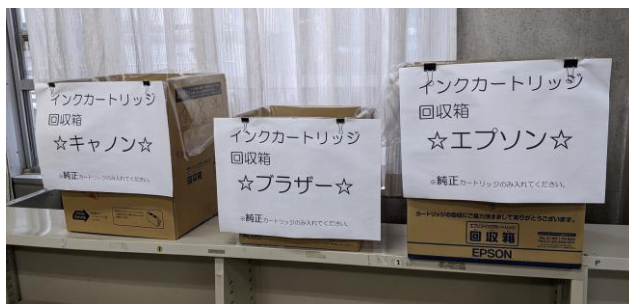

カラー版は↓ウェブで！

PTAだより

No.6-1
令和6年4月X日
保土ヶ谷支援学校PTA
広報委員会

🌸 ベルマークで大玉を購入いたしました

皆さまにご収集頂いたベルマークにて、大玉を2個購入いたしました。早速体育の授業などで活躍しています！

保土ヶ谷支援学校におけるベルマーク回収は、保護者の皆さんの回収のご協力だけでなく、高等部や分教室での職業班において切取整形や集計の一部作業を授業の一環として行うなど、**生徒さん達含め学校全体での取り組みとなっているのが特徴です。**

今回購入した紅白1個ずつの大玉！

🌸 ベルマーク回収強化いたします

学校全体での取り組みとなるベルマーク活動を活性化させるために、ベルマークの回収を強化いたします。お問い合わせが多かったインクカートリッジの回収も再開いたします。

また、イオンスタイル東戸塚店様のご協力により、店舗内で保土ヶ谷支援学校向けのベルマーク回収ボックスを設置いただいております。お買い物のついでなどにぜひご利用ください。回収場所等の詳細につきましては PTA 公式ホームページをご覧ください（トップページメニューより「保護者の方へ」⇒「ベルマーク」）。

保護者控室内
インクカートリッジ回収場所

イオンスタイル東戸塚店 1階回収BOX

🌸 PTA 主催講演会、追加開催いたしました。

昨年12月に「親なきあと」をテーマとした講演会を開催しましたが、予想を超えるご応募を頂いたため追加講演を行いました。前回と合わせて60名を超える保護者の方々にご参加いたしました。

PTAでは今後もこのような講演会をはじめ、保護者の皆さまに有益な情報を積極的に発信していきたいと思っております。